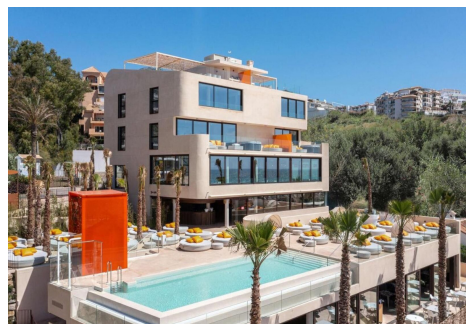

APARTAMENTO (PLANTA BAJA) CON 2 DORMITORIOS

📍 Fuengirola

REF# R5358010 – 599.000€

2
Dormit.

2
Baños

130 m²
Built

40 m²
Terrace

Apartamento moderno de 2 dormitorios en El Higuierón, Fuengirola. Se presenta un elegante apartamento situado en la codiciada zona de El Higuierón, en Fuengirola, Málaga. Esta propiedad destaca por su amplitud, calidad y una ubicación que combina la tranquilidad residencial con la proximidad a los principales servicios de la Costa del Sol. El apartamento ofrece un estilo de vida actual y cómodo, ideal tanto para residir todo el año como para disfrutar de estancias vacacionales. La vivienda cuenta con una superficie construida de 130 m², de los cuales 90 m² corresponden a su interior. Dispone de dos dormitorios espaciosos, uno de ellos con baño en suite para brindar mayor privacidad y confort. Los dos baños presentan acabados de calidad, aportando funcionalidad y estética contemporánea a la vivienda. El diseño de los espacios interiores ha sido pensado para ofrecer luminosidad y amplitud en todas las estancias. Una de las joyas de esta propiedad es su amplia terraza de 40 m², perfecta para relajarse al aire libre, organizar

VILLA ONE Luxury Homes **T** | +34 687 83 44 03 **E** | info@villaone.es **W** | villaone.es

D | Avda. Ricardo Soriano, 72, Edif. Golden B, 1ª Planta, (29601) Marbella, Málaga, España.

cenar o simplemente disfrutar del clima templado de la costa malagueña. El apartamento incluye acceso a una piscina comunitaria, así como a un jardín comunitario, ofreciendo zonas verdes y de ocio que invitan al descanso y la socialización en un entorno seguro y bien cuidado. A nivel de infraestructura, el apartamento dispone además de un garaje privado, proporcionando comodidad y seguridad a los residentes. Todo ello convierte a este inmueble en una opción destacada dentro del sector inmobiliario de El Higuero, ideal tanto para familias como para quienes buscan una segunda residencia cerca del mar.