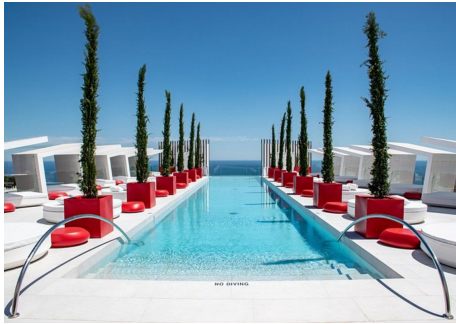

HICLIERÓN
BY RESIDENCES