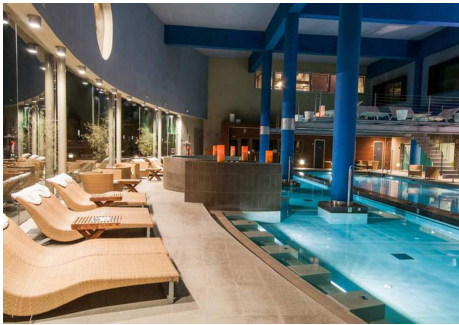

HICLIERÓN
BY RESIDENCES