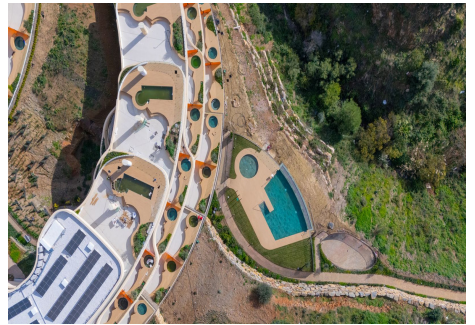

HICLIERÓN
BY RESIDENCES