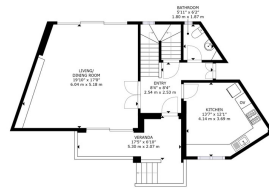

FLOOR 1

FLOOR 2