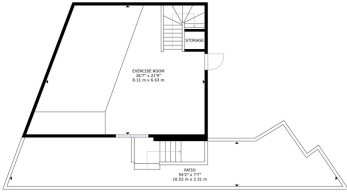

FLOOR 1

FLOOR 2