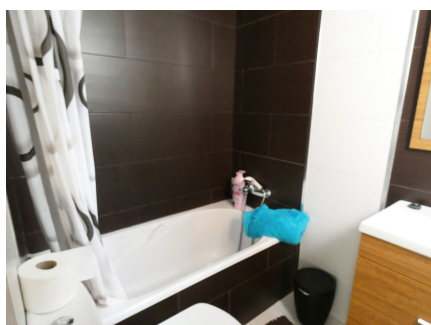

El apartamento cuenta con tres acogedores dormitorios, lo que garantiza un amplio espacio para la familia y los invitados. El dormitorio principal es un santuario en sí mismo, con baño privado para mayor privacidad y comodidad. Tenga en cuenta que uno de los dormitorios está diseñado sin ventana, por lo que ofrece un espacio versátil que podría servir como estudio tranquilo o estudio creativo.

Además de los espacios habitables, el apartamento incluye un práctico trastero, que mantendrá sus zonas de estar libres de desorden. La comodidad se extiende a la planta superior en la azotea, donde encontrará un tendedero dedicado, lo que simplifica su rutina de lavandería. Los residentes apreciarán la facilidad de acceso a la azotea que ofrece el ascensor del edificio, lo que convierte a este apartamento de planta baja en una opción ideal para todos. Presentada como nueva y lista para entrar a vivir, esta vivienda es un raro hallazgo en el corazón de la ciudad.

Aproveche la oportunidad de hacer suyo este apartamento y experimente la combinación perfecta de comodidad y conveniencia. Programe una visita hoy mismo y dé el primer paso hacia su nueva vida en esta exquisita propiedad.