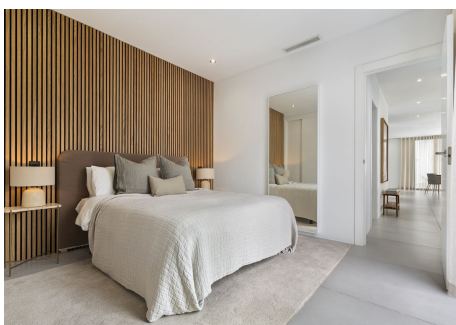

Planta baja:

2 dormitorios dobles con baño, salón de planta abierta con cocina moderna y zona de comedor y sala de estar que conduce a la terraza. El jardín tiene piscina privada, cocina exterior y una pérgola para disfrutar.

Primer piso:

Dormitorio principal con baño en suite y gran terraza privada.

Esta villa está situada en el corazón de Nueva Andalucía con fácil acceso a la playa, Puerto Banús y San Pedro. Es una gran propiedad de inversión y generará unos ingresos de alquiler muy altos debido a la ubicación AAA+ de la villa.

Llave en la oficina para visitas fáciles!