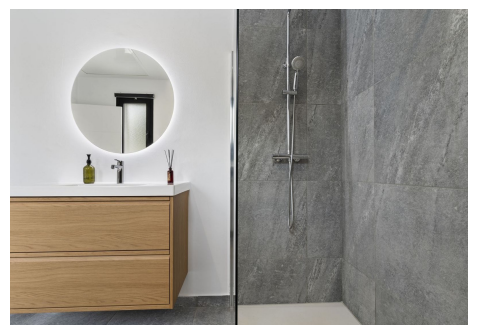

Planta baja:

2 dormitorios dobles con baño, salón de planta abierta con cocina moderna y zona de comedor y sala de estar que conduce a la terraza. El jardín tiene piscina privada, cocina exterior y una pérgola para disfrutar.

Primer piso:

Dormitorio principal con baño en suite y gran terraza privada.

Esta villa está situada en el corazón de Nueva Andalucía con fácil acceso a la playa, Puerto Banús y San Pedro. Es una gran propiedad de inversión y generará unos ingresos de alquiler muy altos debido a la ubicación AAA+ de la villa.

Llave en la oficina para visitas fáciles!