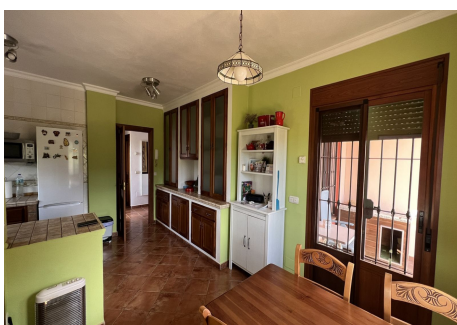

mosquiteras.

La entrada de la casa es por la planta baja a través del hall espacioso y luminoso, cuya altura del techo ha permitido la construcción de un altillo de madera, generando un ambiente muy particular. A la izquierda, descubrimos un amplio salón con chimenea y acceso directo al porche, que envuelve casi toda la propiedad, una enorme cocina con comedor de un encantador estilo rústico, lavadero y salida directa al porche y a la impresionante piscina. A la derecha y aprovechando el espacio debajo de la escalera, hay un trastero. El pasillo lleva a los dos dormitorios y dos baños (uno de ellos es ensuite). El dormitorio principal dispone de vestidor y el segundo dormitorio tiene un armario empotrado.

En la planta alta encontramos un dormitorio y una terraza cerrada para aprovechar su uso como otra habitación grande. Además, hay un baño con plato de ducha y otra terraza cerrada de buen tamaño, que ofrece más espacio para un multiuso, igual que la otra terraza. Toda esta planta goza de unas maravillosas vistas panorámicas.

En el exterior hay una piscina grande, el jardín en terreno llano. También hay una casita que actualmente se utiliza como almacén (pero que se podría convertir fácilmente en una casa de invitados), una zona de estacionamiento cubierto para varios vehículos, un pozo de aguas superficiales, una alberca para riego y un aljibe. Hay un pozo comunitario que suministra agua para la casa.