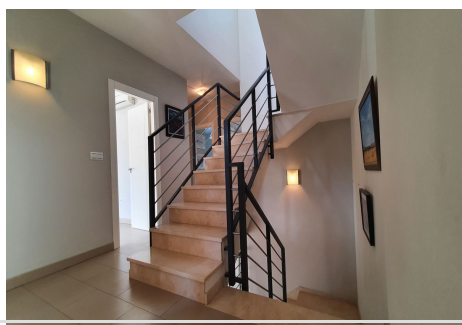

El estado de la propiedad es excelente, lo que refleja un cuidado y mantenimiento meticulosos. El aire acondicionado proporciona climatización, garantizando el confort durante todas las estaciones. La azotea privada ofrece vistas panorámicas a las montañas y al pueblo, además de ser un sitio ideal para relajarse, entretenerse y tomar el sol.

Las características de la propiedad incluyen armarios empotrados, terraza privada y patio, sótano enorme que proporciona un montón de almacenamiento y parking, y ventanas de triple acristalamiento. La propiedad viene completamente amueblada, ofreciendo una solución llave en mano para aquellos que buscan una casa lista para entrar a vivir. La cocina está totalmente equipada con electrodomésticos modernos, tanto para los amantes de la cocina como para los cocineros profesionales.

El aparcamiento es versátil y conveniente, con opciones que incluyen un garaje en el sótano, así como aparcamiento en la calle, añadiendo a la accesibilidad general y la facilidad de vida.

Los servicios públicos incluyen electricidad, agua municipal y un depósito de agua que garantiza servicios ininterrumpidos para la vida diaria.