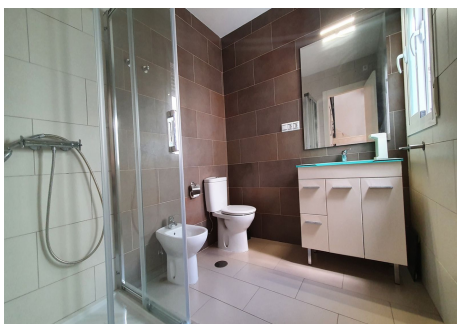

El estado de la propiedad es excelente, lo que refleja un cuidado y mantenimiento meticulosos. El aire acondicionado proporciona climatización, garantizando el confort durante todas las estaciones. La azotea privada ofrece vistas panorámicas a las montañas y al pueblo, además de ser un sitio ideal para relajarse, entretenerse y tomar el sol.

Las características de la propiedad incluyen armarios empotrados, terraza privada y patio, sótano enorme que proporciona un montón de almacenamiento y parking, y ventanas de triple acristalamiento. La propiedad viene completamente amueblada, ofreciendo una solución llave en mano para aquellos que buscan una casa lista para entrar a vivir. La cocina está totalmente equipada con electrodomésticos modernos, tanto para los amantes de la cocina como para los cocineros profesionales.

El aparcamiento es versátil y conveniente, con opciones que incluyen un garaje en el sótano, así como aparcamiento en la calle, añadiendo a la accesibilidad general y la facilidad de vida.

Los servicios públicos incluyen electricidad, agua municipal y un depósito de agua que garantiza servicios ininterrumpidos para la vida diaria.