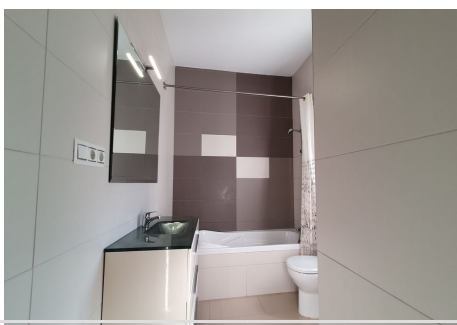

El estado de la propiedad es excelente, lo que refleja un cuidado y mantenimiento meticulosos. El aire acondicionado proporciona climatización, garantizando el confort durante todas las estaciones. La azotea privada ofrece vistas panorámicas a las montañas y al pueblo, además de ser un sitio ideal para relajarse, entretenerse y tomar el sol.

Las características de la propiedad incluyen armarios empotrados, terraza privada y patio, sótano enorme que proporciona un montón de almacenamiento y parking, y ventanas de triple acristalamiento. La propiedad viene completamente amueblada, ofreciendo una solución llave en mano para aquellos que buscan una casa lista para entrar a vivir. La cocina está totalmente equipada con electrodomésticos modernos, tanto para los amantes de la cocina como para los cocineros profesionales.

El aparcamiento es versátil y conveniente, con opciones que incluyen un garaje en el sótano, así como aparcamiento en la calle, añadiendo a la accesibilidad general y la facilidad de vida.

Los servicios públicos incluyen electricidad, agua municipal y un depósito de agua que garantiza servicios ininterrumpidos para la vida diaria.