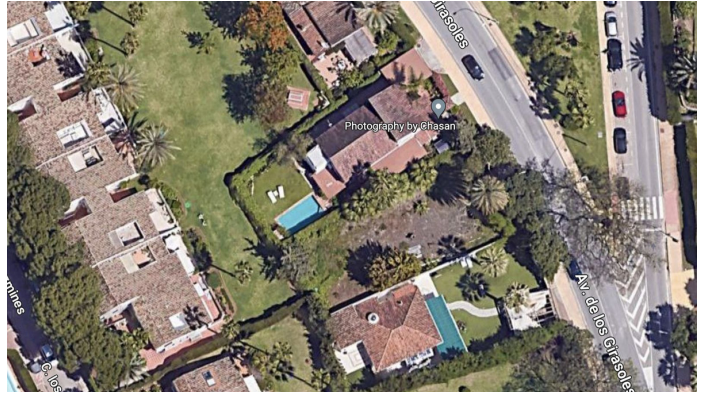

Image not found or type unknown

TERRENO URBANO CON

📍 Nueva Andalucía

REF# R4436953 – 640.000€

Dormit.

Baños

m²
Built

573 m²
Terreno

Una oportunidad para comprar una parcela de terreno edificable en la baja Nueva Andalucía. La parcela se encuentra a muy poca distancia a pie de la playa, el Puerto de Banús, el Centro Plaza y todas las instalaciones de la zona.

Si está buscando construir una casa unifamiliar en Marbella, entonces debería ver esta parcela. Muy privada, con mucha vegetación madura en su borde, existe la posibilidad de construir una casa de 190m2 con otro sótano subterráneo y espacio para una piscina.

En el mismo corazón de Nueva Andalucía, a poca distancia del Centro Plaza y Puerto Banús, esta bonita parcela privada está disponible para uso residencial o comercial.

Con una edificabilidad del 33%, esta parcela se puede utilizar para construir una propiedad de unos 190 m2.