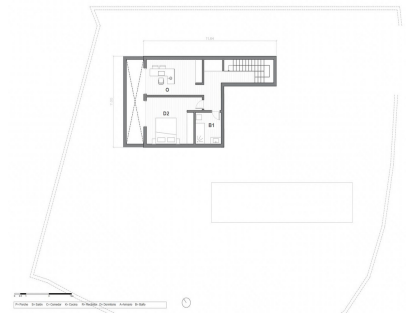

Orientación
• Suroeste