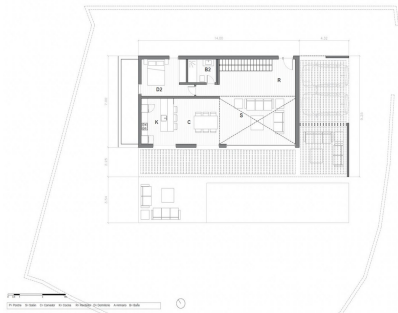

Orientación
• Suroeste