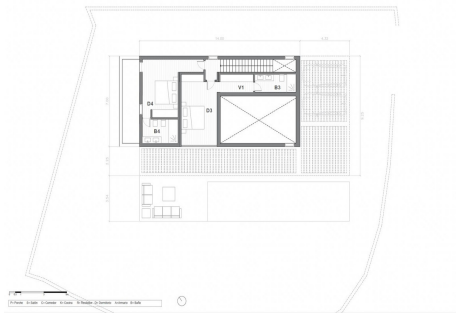

Orientación
• Suroeste