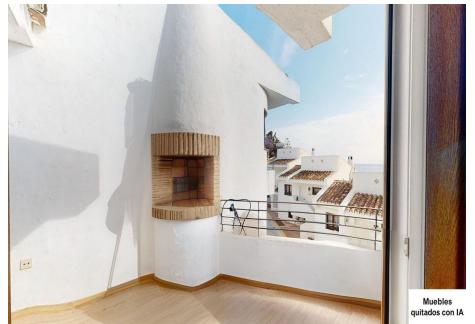

Muebles quitados con IA

Muebles quitados con IA

Muebles quitados con IA