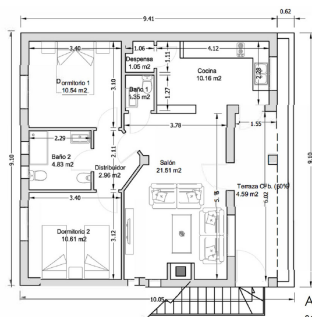

Apartamento en segunda planta