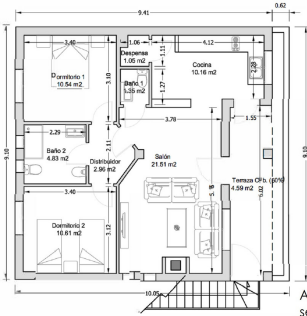

Apartamento en segunda planta