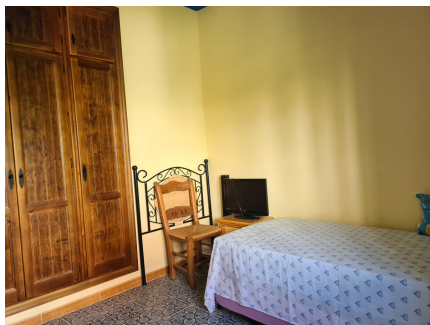

Apartamento en segunda planta