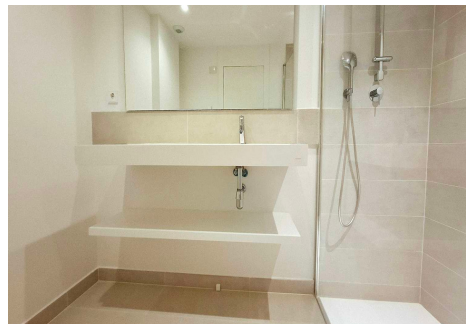

vom internationalen Flughafen Malaga und 30 Minuten von Marbella entfernt. Zögern Sie nicht, uns zu besuchen!