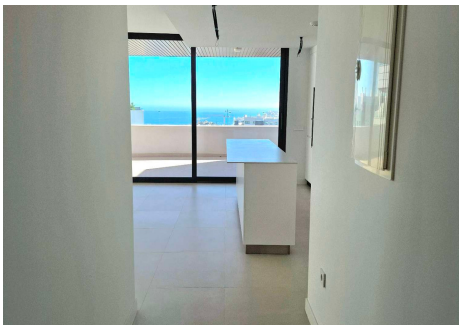

vom internationalen Flughafen Malaga und 30 Minuten von Marbella entfernt. Zögern Sie nicht, uns zu besuchen!