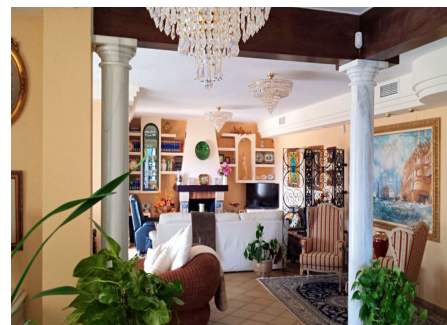

empfangen. Die Villa befindet sich in Estepona, eine großartige Gelegenheit, Ruhe und gleichzeitig die Nähe zu Dienstleistungen. Der Besuch ist sehr zu empfehlen.