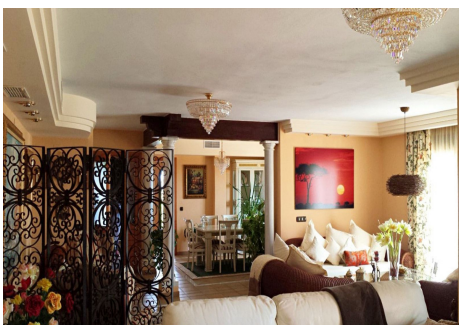

empfangen. Die Villa befindet sich in Estepona, eine großartige Gelegenheit, Ruhe und gleichzeitig die Nähe zu Dienstleistungen. Der Besuch ist sehr zu empfehlen.