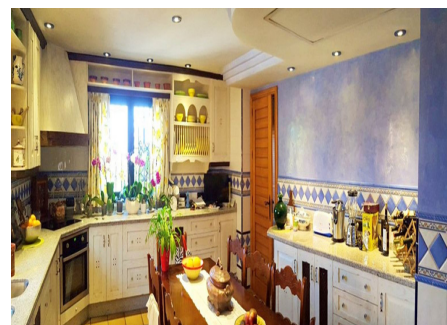

empfangen. Die Villa befindet sich in Estepona, eine großartige Gelegenheit, Ruhe und gleichzeitig die Nähe zu Dienstleistungen. Der Besuch ist sehr zu empfehlen.